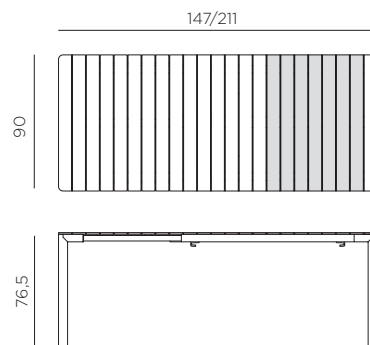

TEVERE 147 EXT.

design Raffaello Galiotto

Ref. 494

-  38 peso prodotto in kg
weight of product in kg
-  1 imballo cartonato - pz e volume in m³
0,228 m³ carton packing - pcs and volume in cbm
-  12 pz pz su pallet
pcs on pallet
-  prodotto da montare
assembly required

IT Tavolo allungabile. 147-211 x 90 x 76,5h cm.
Materiale: piano in polipropilene fiberglass* trattato anti-UV e colorato in massa. Struttura in alluminio verniciato. Finitura opaca. Dotato di piedini regolabili. Resina riciclabile.

EN Extensible table. 147-211 x 90 x 76,5h cm.
Material: top in uniformly colored fiberglass polypropylene resins* with UV additives. Frame in coated aluminum. Matt finish. Adjustable height feet. Recyclable resin.

FR Table extensible. 147-211 x 90 x 76,5h cm.
Matériau: plateau en polypropylène fiberglass* traité anti-UV et coloré dans la masse. Structure en aluminium vernis. Effet mat. Vérins de réglage.

DE Verlängerbarer Tisch. 147-211 x 90 x 76,5h cm.
Material: Tischplatte aus UV-beständigem fiberglass-Polypropylen*, voll durchgefärbt. Gestell aus epoxiertem Aluminium. Matt-Effekt. Höhenverstellbaren Füßen. Recyclebarer Kunststoff.